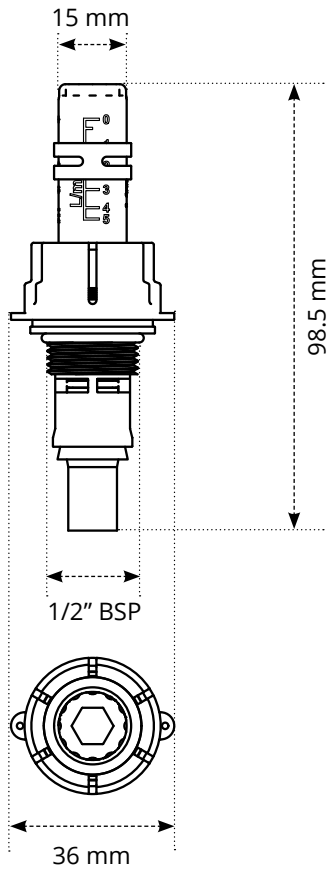

Visuele stroomaanduiding

Voorzien van een duidelijke, gemakkelijk af te lezen 0 - 5 l/min indicator die een visuele weergave geeft van het debiet voor een gemakkelijke controle van de systeemprestaties.

Debietmeter uitgesneden

Technische specificaties

S3 debietmeter

Gemiddelde temperatuur	-5 °C – +60 °C
Bedrijfsdruk $P_{0\max}$	6 bar
Systeem testdruk	max. 10 bar (20 °C)
Meetnauwkeurigheid	±10% van de hoogste nominale waarde (bij antivriesadditieven moet rekening worden gehouden met de verandering van de viscositeit)
k_{VS}-waarde en meetbereik	1.1 k_{VS} (m ³ /h)*
Buitendraad	1/2"
Materiaal	Hittebestendige kunststoffen en roestvrij staal
Afdichtingen	EPDM

* De effectieve k_{VS} -waarde hangt af van de gebruikte tegenhanger en de geometrie van het spuitstuk.

Afmetingen

Contact

Warmup Nederland
www.warmupnederland.nl
nl@warmup.com

T: 0800 0226 182

Warmup plc ■ 704 Tudor Estate ■ Abbey Road ■ Londen ■ NW10 7UW ■ UK
Warmup GmbH ■ Ottostraße 3 ■ 27793 Wildeshausen ■ DE