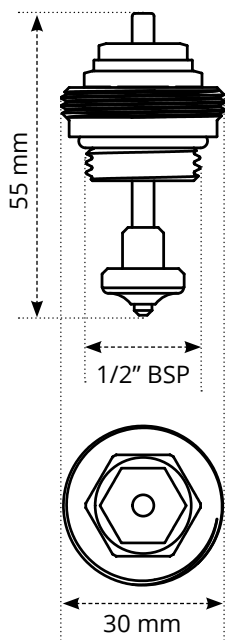

# S3 Actuatorklep

WHS-M-S3-ACTVALV

## Overzicht

Actuatorkleppen zitten op de retourarm van de Warmup S3 verdeler en openen/sluiten op basis van de verwarmingsvraag van een specifieke zone.

Het wordt elektronisch bediend door de S3-actuator, die bovenop is gemonteerd, en het signaal van een zonekamerthermostaat.

## Afmetingen