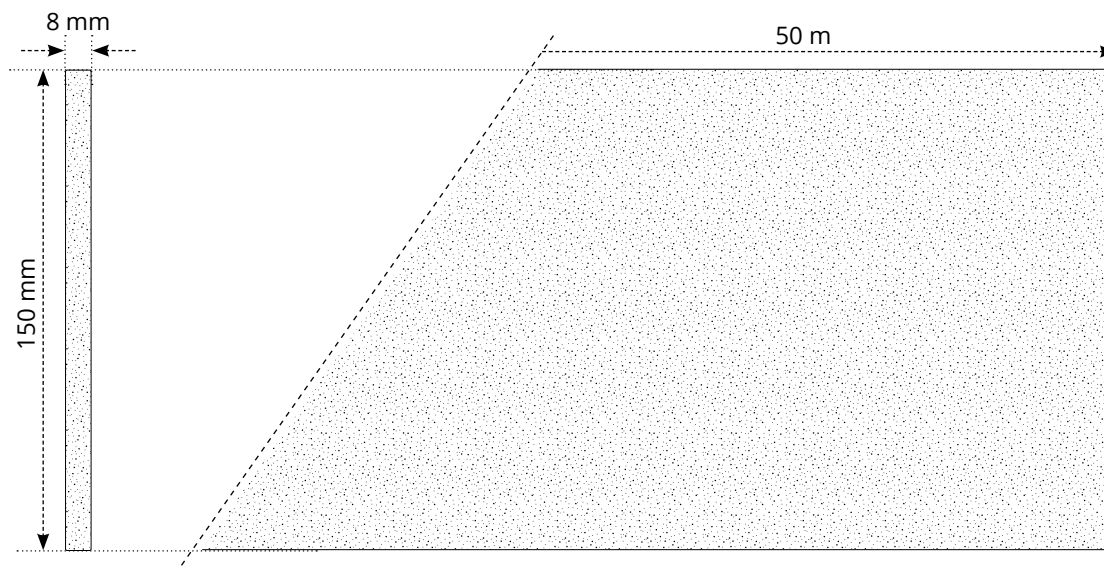

Afmetingen

Contact

Warmup Nederland

www.warmupnederland.nl

nl@warmup.com

T: 0800 0226 182

Warmup plc ■ 704 Tudor Estate ■ Abbey Road ■ London ■ NW10 7UW ■ UK

Warmup GmbH ■ Ottostraße 3 ■ 27793 Wildeshausen ■ DE

Warmup - TS - Perimeter strip - V1.0 - 2023-05-25_NL

Warmup