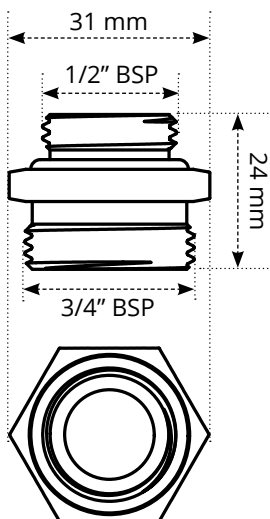

# 3/4" Euroconus naar 1/2" mannelijke BSP-adapter ACC-REDUCERFITTING

## Overzicht

Deze 3/4" naar 1/2" Euroconus adapter, gemaakt van vernikkeld messing, kan worden bevestigd aan de Warmup mengunit met één circuit, waardoor het gebruik van 3/4" Euroconus fittingen mogelijk wordt.

## Afmetingen