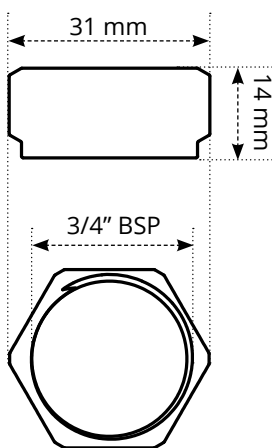

Afmetingen

Contact

Warmup Nederland

www.warmupnederland.nl
nl@warmup.com

T: 0800 0226 182

Warmup plc ■ 704 Tudor Estate ■ Abbey Road ■ London ■ NW10 7UW ■ UK

Warmup GmbH ■ Ottostraße 3 ■ 27793 Wildeshausen ■ DE

Warmup - TS - Blanking cap - V1.0 - 2023-05-25_NL

Warmup