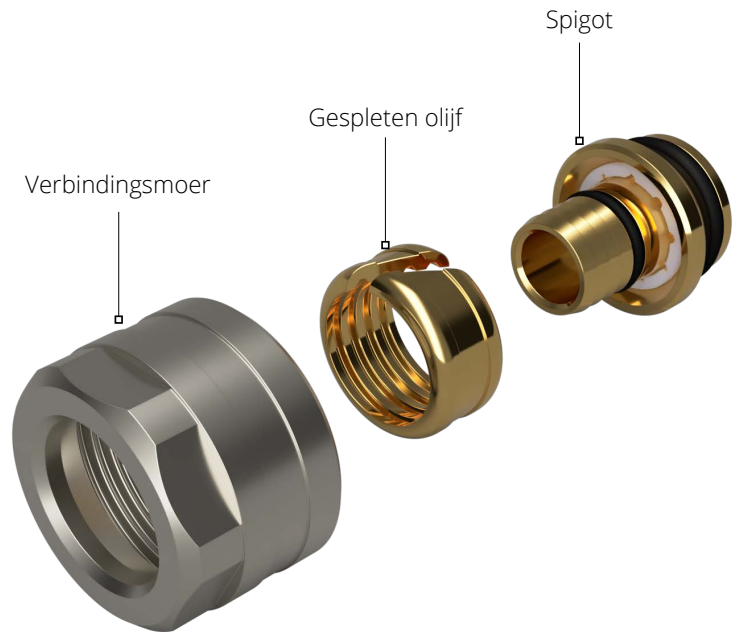

# 16 mm buisverbinding

WHS-P-CONNECT

## Overzicht

Deze 3/4" Euroconus connector is ontworpen om 16mm x 2mm buizen aan te sluiten op Warmup's S3-Manifold.

Hij is uitgerust met twee O-ringen en een gespleten olijf, die samen zorgen voor een luchtdichte afsluiting en betrouwbare prestaties.

## Afmetingen