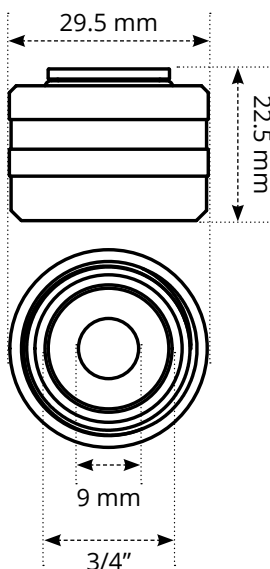

# 16 mm buisverbinding

WHS-P-CONNECT

## Overzicht

Deze 3/4" Euroconus connector is ontworpen om 16mm x 2mm buizen aan te sluiten op Warmup's S3-Manifold.

Hij is uitgerust met twee O-ringen en een gespleten olijf, die samen zorgen voor een luchtdichte afsluiting en betrouwbare prestaties.

## Afmetingen

Warmup - TS - 16x2mm eurocone - V1.0 - 2023-05-25\_NL

**Warmup**