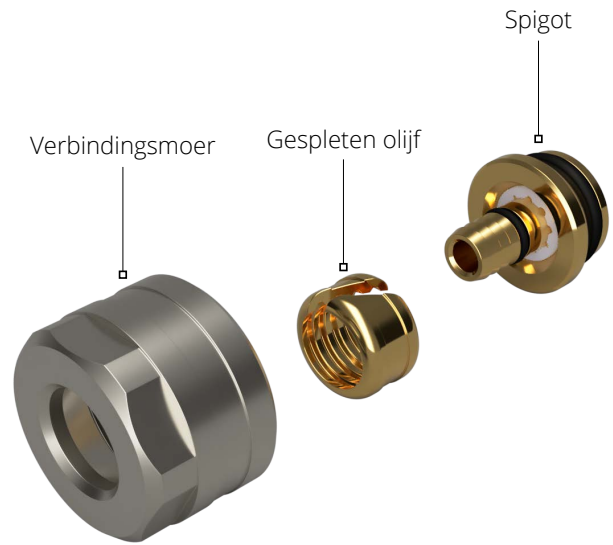

12 mm buisverbinding

ACC-CONNECT12x1.6

Overzicht

Deze 3/4" Euroconus connector is ontworpen om 12mm x 1,6mm leidingen aan te sluiten op Warmup's S3 Manifold.

Hij is uitgerust met twee O-ringen en een gespleten olijf, die samen zorgen voor een luchtdichte afsluiting en betrouwbare prestaties.

Warmup - TS - 12x1.6mm eurocone - V1.0 - 2023-05-25_NL

Warmup