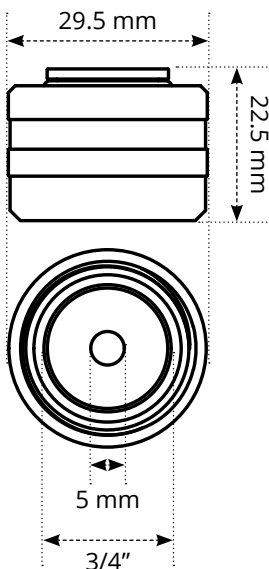

Afmetingen

Contact

Warmup Nederland

www.warmupnederland.nl
nl@warmup.com

T: 0800 0226 182

Warmup plc ■ 704 Tudor Estate ■ Abbey Road ■ London ■ NW10 7UW ■ UK

Warmup GmbH ■ Ottostraße 3 ■ 27793 Wildeshausen ■ DE

Warmup - TS - 12x1.6mm eurocone - V1.0 - 2023-05-25_NL

Warmup