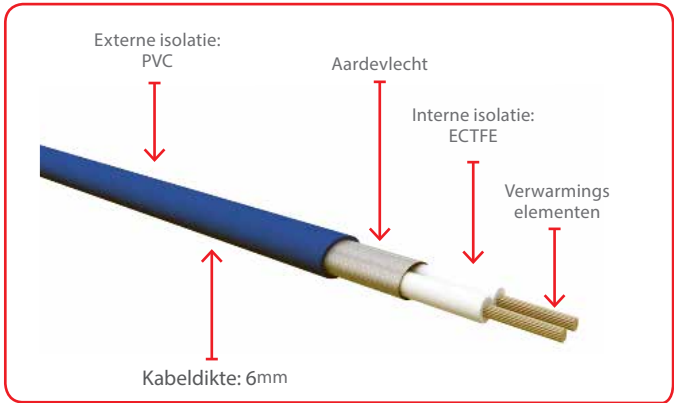

Het Warmup betonkabel systeem is uitermate geschikt voor het gebruik met verschillende vloerafwerkingen. Eenmaal geïnstalleerd kan het kabelsysteem worden bedekt met iedere vloerafwerking.

Het betonkabel systeem is ideaal voor nieuwbouw en als primaire verwarming.

## Technische Informatie

Kabel structuur	Dubbelerig geleide kabel beschermd door metalen afscherming en isolatie
Bedrijfsspanning	220 - 240V, 50Hz
Uitgangsvermogen	20W/m
Kabeldikte	6mm
Interne isolatie	ECTFE
Externe isolatie	PVC
Enkele 'koude' aansluitkabel	2,5m

## Kenmerken en voordelen

- Sterk - de 6mm dikke verwarmingskabel wordt beschermd door verschillende lagen metalen afscherming en isolatie
- Het VDE-goedgekeurde verwarmingselement voldoet aan de strengste veiligheidsnormen
- Gearde gevlochten mantel maakt de kabel veilig voor natte ruimtes
- Veelzijdig - geschikt voor gebruik met alle vloerafwerkingen, deze kan worden veranderd zonder risico op schade aan verwarming.
- Geschikt voor nieuwbouw
- 10 jaar garantie