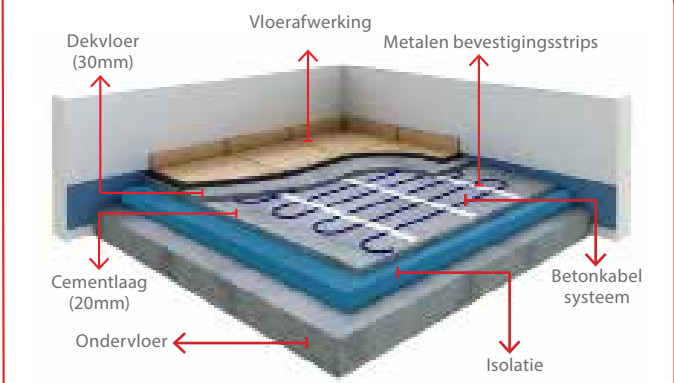

Installatieschema

**Dit is de standaard installatiemethode, verschillende installatiemethodes zijn echter mogelijk. Voor meer informatie kunt u contact opnemen met Warmup

Thermostaten